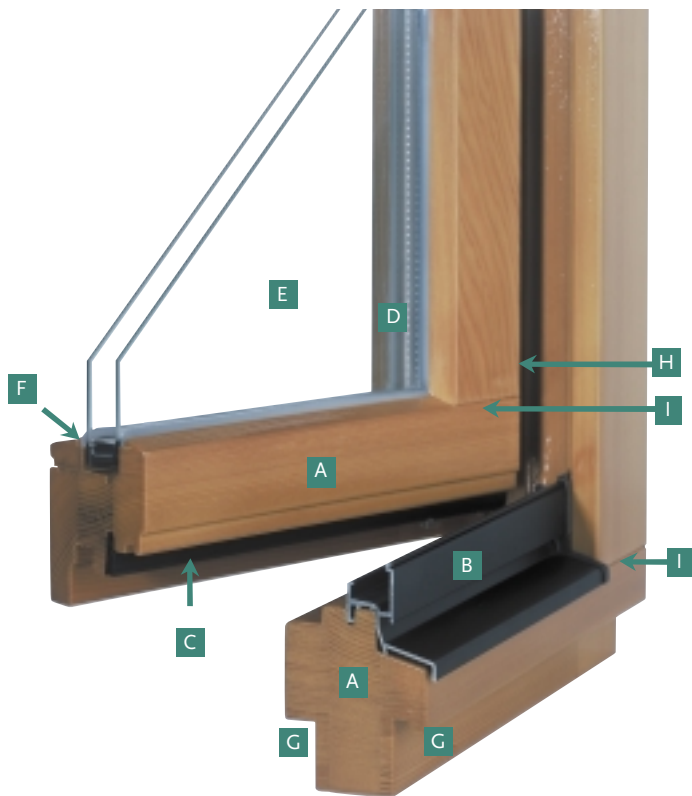

## Löffel Holz-Fenster

- A:** Blendrahmen und Flügel in allen geeigneten Holzarten, Bautiefe 68 mm, auf Wunsch beschichtet mit ökologisch unbedenklichen Farbsystemen.
- B:** Regenschutzschiene eloxiert oder thermolackiert mit windgeschützten Entwässerungsschlitzen und Stockabdeckung.
- C:** Hochwertige, hermetisch abschließende EPDM-Dichtung.
- D:** Dauerelastische Versiegelung schützt den Randverbund des Isolierglases sowie den Glasfalz vor Eindringen der Feuchtigkeit.
- E:** Marken-Isolierglas in vielfältigsten Funktionskombinationen.
- F:** Abgeschrägte Glasleisten auf Gehrung eingepasst, für elegante Ansichten.
- G:** Anschlussfalz nach Wunsch, z. B. für regensichere Montage von Aluminium- oder Innenfensterbänken.
- H:** Beschlagsystem mit Mehrfachverriegelung, integriertem Flügelheber und exzentrisch verstellbaren S-ES-Pilzkopfzapfen, für erhöhte Aushebelsicherheit.
- I:** Transparente Fugenfüller als Hirnholzschutz für besonders hohe Langlebigkeit.